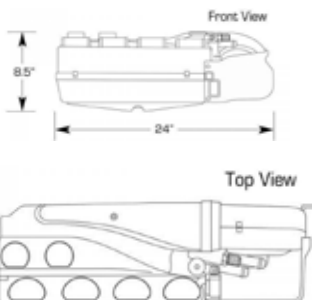

GEN II COMPAC UNIT

3648★ ALL 659.95 Kit

GEN II MINI UNIT

3649★ ALL 659.95 Kit

GEN II MINI & COMPAC 180 DUCT ADAPTER

3658★ ALL 19.95 Ea

GEN II MINI & COMPAC HEAT DIVERTER DUCT

3660★ ALL 16.95 Ea