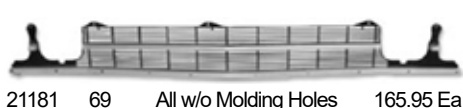

UPPER GRILLE PLATES
23412 65 All 79.95 Ea

GRILLE HEADER MOLDINGS
24075 68-69 All 35.95 Ea

TOP OF GRILLE HEADER PANELS
21183 68-69 All 179.95 Ea

UPPER GRILLE TO HEADER BRACKETS
23425 69 All 19.95 Pair

UPPER GRILLE BRACKETS
23917 69 All 19.95 Pair