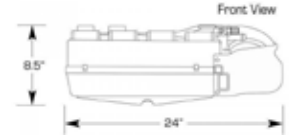

GEN II COMPAC UNIT

3648★ All 659.95 Kit

GEN II MINI UNIT

3649★ ALL 659.95 Kit

GEN II MINI & COMPAC 180 DUCT ADAPTER

3658★ ALL 19.95 Ea

GEN II MINI & COMPAC HEAT DIVERTER DUCT

3660★ ALL 16.95 Ea