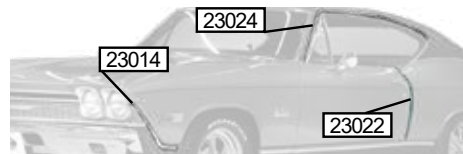

EXTERIOR MOLDING 1968

- 23014 68 Chevelle Fender Eyebrow Moldings 69.95 Pair
- 23022 68-69 Chevelle Door Edge Moldings 35.95 Pair
- 23022 68-72 El Camino Door Edge Moldings 35.95 Pair
- 23024 68-69 Except El Camino Drip Rail Moldings 99.95 Set
- 23025 68-72 El Camino Drip Rail Moldings 119.95 Set