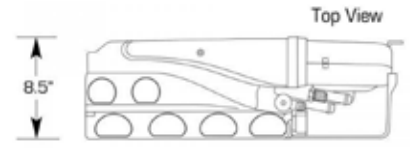

GEN II COMPAC UNIT

3648★ All 659.95 Kit

GEN II MINI UNIT

3649★ ALL 659.95 Kit

GEN II MINI & COMPAC 180 DUCT ADAPTER

3658★ ALL 19.95 Ea

GEN II MINI & COMPAC HEAT DIVERTER DUCT

3660★ ALL 16.95 Ea