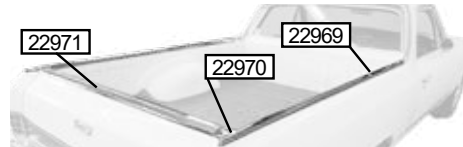

- 22994 66-67 All Vinyl Top Moldings 149.95 Set

- 23001 67 All Trunk Lid Molding 45.95 Ea
- 23012 67 All Upper Rear End Molding 49.95 Ea
- 23013 67 All Lower Rear End Molding 49.95 Ea

EL CAMINO BED MOLDINGS 1964-1967