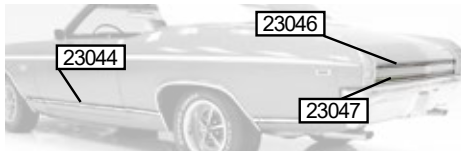

- 23044 69 2-Door Side Molding Set 229.95 Set
- 23045 69 El Camino Side Molding Set 229.95 Set
- 23046 69 Except El Camino Upper Rear End Molding 49.95 Ea
- 23047 69 Except El Camino Lower Rear End Molding 46.95 Ea