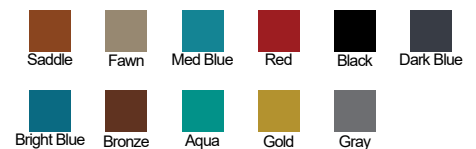

1964-67 2-DOOR W/AUTO

21321★	Saddle	189.95 Set
21322★	Fawn	189.95 Set
21323★	Medium Blue	189.95 Set
21324★	Red	189.95 Set
21325★	Black	189.95 Set
21326★	Dark Blue	189.95 Set