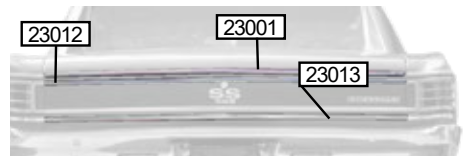

- 22994 66-67 All Vinyl Top Moldings 149.95 Set

- 23001 67 All Trunk Lid Molding 45.95 Ea
- 23012 67 All Upper Rear End Molding 49.95 Ea
- 23013 67 All Lower Rear End Molding 49.95 Ea

EL CAMINO BED MOLDINGS 1964-1967