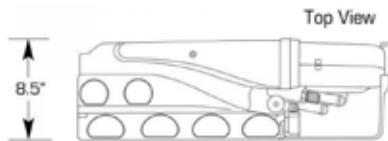

**GEN II COMPAC UNIT**

3648★ All 659.95 Kit

**GEN II MINI UNIT**

3649★ ALL 659.95 Kit

**GEN II MINI & COMPAC 180 DUCT ADAPTER**

3658★ ALL 19.95 Ea

**GEN II MINI & COMPAC HEAT DIVERTER DUCT**

3660★ ALL 16.95 Ea