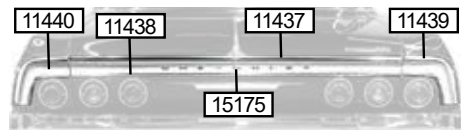

- 11453 64 Impala Cove Panel LH 32.95 Ea
- 11454 64 Impala Cove Panel RH 32.95 Ea
- 11448 64 Impala Trunk Lid Edge Molding 114.95 Ea
- 11436 64 Impala Trunk Split Molding 79.95 Ea

- 11465 65 Impala Rear Body Wrap Around Moldings 219.95 Pair
- 11466 65 Impala Rear Body Center Molding 282.95 Ea
- 16054 65 Impala/Impala SS Trunk Lid Molding 98.95 Ea