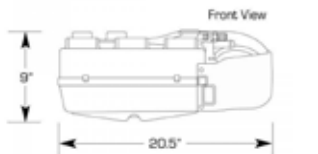

**GEN II COMPAC UNIT**

3648★ All 659.95 Kit

**GEN II MINI UNIT**

3649★ ALL 659.95 Kit

**GEN II MINI & COMPAC 180 DUCT ADAPTER**

3658★ ALL 19.95 Ea

**GEN II MINI & COMPAC HEAT DIVERTER DUCT**

3660★ ALL 16.95 Ea