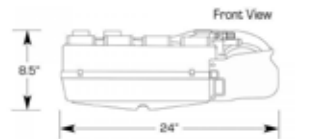

**GEN II COMPAC UNIT**

3648★ All 659.95 Kit

**GEN II MINI UNIT**

3649★ ALL 659.95 Kit

**GEN II MINI & COMPAC 180 DUCT ADAPTER**

3658★ ALL 19.95 Ea

**GEN II MINI & COMPAC HEAT DIVERTER DUCT**

3660★ ALL 16.95 Ea