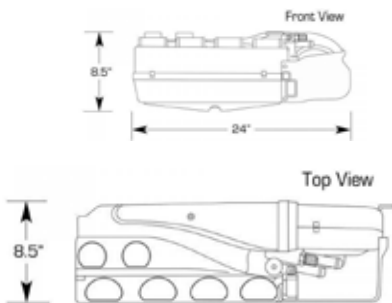

GEN II COMPAC UNIT

3648★ ALL 659.95 Kit

GEN II MINI UNIT

3649★ ALL 659.95 Kit

GEN II MINI & COMPAC 180 DUCT ADAPTER

3658★ ALL 19.95 Ea

GEN II MINI & COMPAC HEAT DIVERTER DUCT

3660★ ALL 16.95 Ea