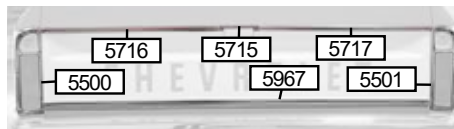

6946❶ Short Bed 318.95 Kit

6947❶ Long Bed 321.95 Kit

69-72 TAILGATE & TAILLIGHT MOLDINGS

5500	Fleetside/Blazer Taillight Molding LH	17.95 Ea
5501	Fleetside/Blazer Taillight Molding RH	17.95 Ea
5715	Fleetside/Blazer Upper Tailgate Molding Center	14.95 Ea
5716	Fleetside/Blazer Upper Tailgate Molding LH	15.95 Ea
5717	Fleetside/Blazer Upper Tailgate Molding RH	15.95 Ea
5967❷	Fleetside/Blazer Lower Tailgate Molding	41.95 Ea